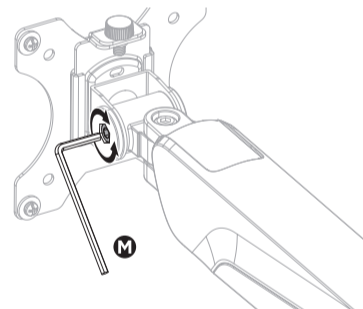

TGMM02
TGMM02W

VESA kompatibilní
75x75 100x100

40"
MAX
ROVNÝ/ZAKŘIVĚNÝ

2-12kg
Nosnost
ROVNÝ DISPLEJ

2-11kg
Nosnost
ZAKŘIVĚNÝ DISPLEJ

7

8

Poznámka: Pokud se monitor nezastaví v požadované poloze, upravte ji pomocí imbusového klíče, jak je vyobrazeno.