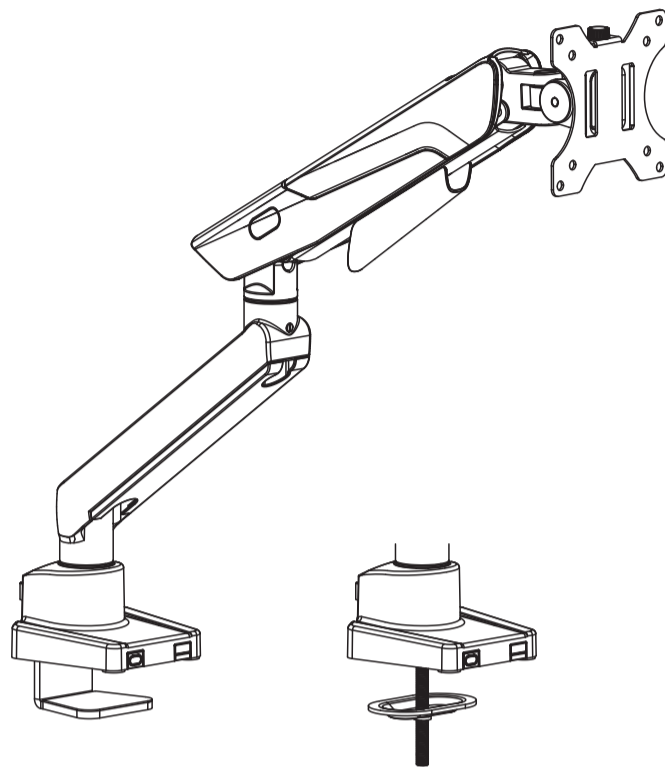

Důležitá bezpečnostní opatření

- Podle seznamu dílů zkontrolujte obsah balení a ujistěte se, že jsou všechny díly v pořádku. Nepoužívejte poškozené nebo vadné díly.
- Pečlivě si přečtěte všechny pokyny před instalací zařízení. Pokud si nejste jisti některým krokem procesu instalace, požádejte o pomoc profesionálního technika.
- Při dotahování šroubů buďte opatrní, aby nedošlo ke stržení závitu. Vždy dodržujte maximální VESA rozměr a maximální nosnost a dodržujte instrukce o instalaci.
- Pokud je držák nebo některá jeho součást poškozena, nikdy jej neinstalujte ani nepoužívejte.
- Při neodborném zacházení mohou hrany držáku způsobit poranění osob.
- Držák není určen k obsluze nebo montáži malými dětmi nebo nepoučenými osobami, pokud nebudou pod dohledem odpovědných osob, které zajistí bezpečnost při obsluze nebo montáži zařízení. Děti by měly být pod dohledem, aby bylo zajištěno, že nebudou do zařízení zasahovat. Nedovolte dětem, aby se na zařízení zavěšovaly nebo s ním jinak manipulovaly. V opačném případě může dojít k vážnému úrazu.
- Nikdy nestrkejte prsty ani jiné předměty do mechanismu zařízení. Mohlo by dojít k poranění osob nebo škodám na majetku.
- Výrobek obsahuje drobné součásti, které mohou při vdechnutí nebo polknutí představovat riziko udušení. Tyto součásti držte mimo dosah dětí.
- Doporučujeme provádět montáž držáku ve 2 osobách.
- Výrobce ani prodávající neodpovídá za škody způsobené nesprávným nebo špatným použitím produktu.

TGMM02
TGMM02W

VESA kompatibilní
75x75 100x100

40"
MAX
ROVNÝ/ZAKŘIVĚNÝ

2-12kg
Nosnost
ROVNÝ DISPLEJ

2-11kg
Nosnost
ZAKŘIVĚNÝ DISPLEJ

7

8

Poznámka: Pokud se monitor nezastaví v požadované poloze, upravte ji pomocí imbusového klíče, jak je vyobrazeno.