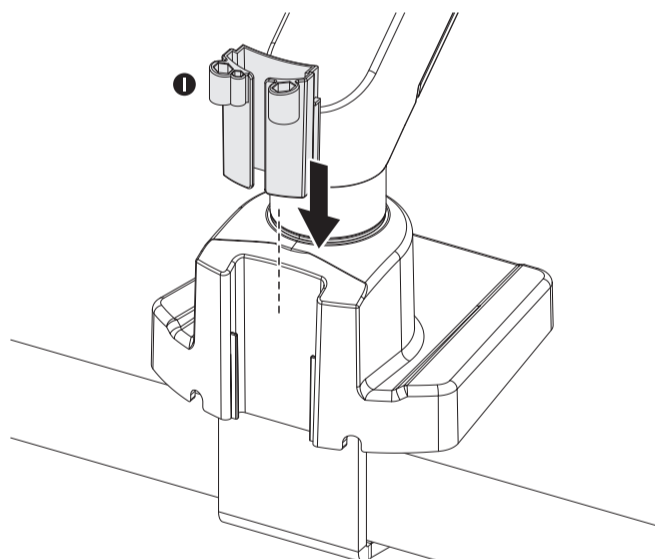

TGMM02
TGMM02W

VESA kompatibilní
75x75 100x100

40"
MAX
ROVNÝ/ZAKŘIVĚNÝ

2-12kg
Nosnost
ROVNÝ DISPLEJ

2-11kg
Nosnost
ZAKŘIVĚNÝ DISPLEJ

7

8

Poznámka: Pokud se monitor nezastaví v požadované poloze, upravte ji pomocí imbusového klíče, jak je vyobrazeno.