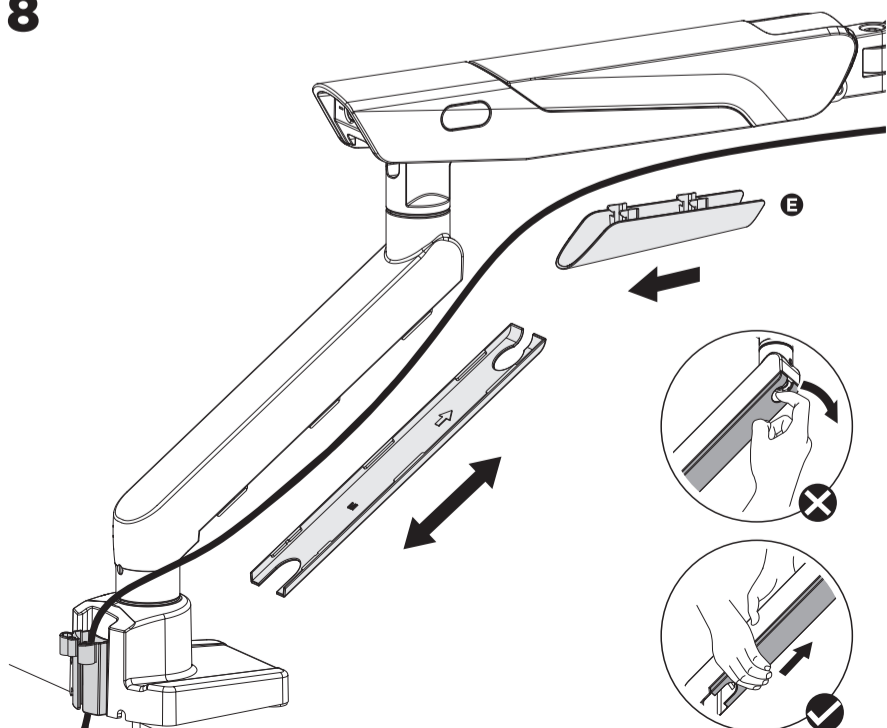

Důležitá bezpečnostní opatření

- Podle seznamu dílů zkontrolujte obsah balení a ujistěte se, že jsou všechny díly v pořádku. Nepoužívejte poškozené nebo vadné díly.
- Pečlivě si přečtěte všechny pokyny před instalací zařízení. Pokud si nejste jisti některým krokem procesu instalace, požádejte o pomoc profesionálního technika.
- Při dotahování šroubů buďte opatrní, aby nedošlo ke stržení závitu. Vždy dodržujte maximální VESA rozměr a maximální nosnost a dodržujte instrukce o instalaci.
- Pokud je držák nebo některá jeho součást poškozena, nikdy jej neinstalujte ani nepoužívejte.
- Při neodborném zacházení mohou hrany držáku způsobit poranění osob.
- Držák není určen k obsluze nebo montáži malými dětmi nebo nepoučenými osobami, pokud nebudou pod dohledem odpovědných osob, které zajistí bezpečnost při obsluze nebo montáži zařízení. Děti by měly být pod dohledem, aby bylo zajištěno, že nebudou do zařízení zasahovat. Nedovolte dětem, aby se na zařízení zavěšovaly nebo s ním jinak manipulovaly. V opačném případě může dojít k vážnému úrazu.
- Nikdy nestrkejte prsty ani jiné předměty do mechanismu zařízení. Mohlo by dojít k poranění osob nebo škodám na majetku.
- Výrobek obsahuje drobné součásti, které mohou při vdechnutí nebo polknutí představovat riziko udušení. Tyto součásti držte mimo dosah dětí.
- Doporučujeme provádět montáž držáku ve 2 osobách.
- Výrobce ani prodávající neodpovídá za škody způsobené nesprávným nebo špatným použitím produktu.

TGMM02
TGMM02W

VESA kompatibilní
75x75 100x100

40"
MAX
ROVNÝ/ZAKŘIVĚNÝ

2-12kg
Nosnost
ROVNÝ DISPLEJ

2-11kg
Nosnost
ZAKŘIVĚNÝ DISPLEJ

7

8

Poznámka: Pokud se monitor nezastaví v požadované poloze, upravte ji pomocí imbusového klíče, jak je vyobrazeno.

POZOR: Neotáčejte monitorem za hranu stolu, mohlo by dojít k převážení.